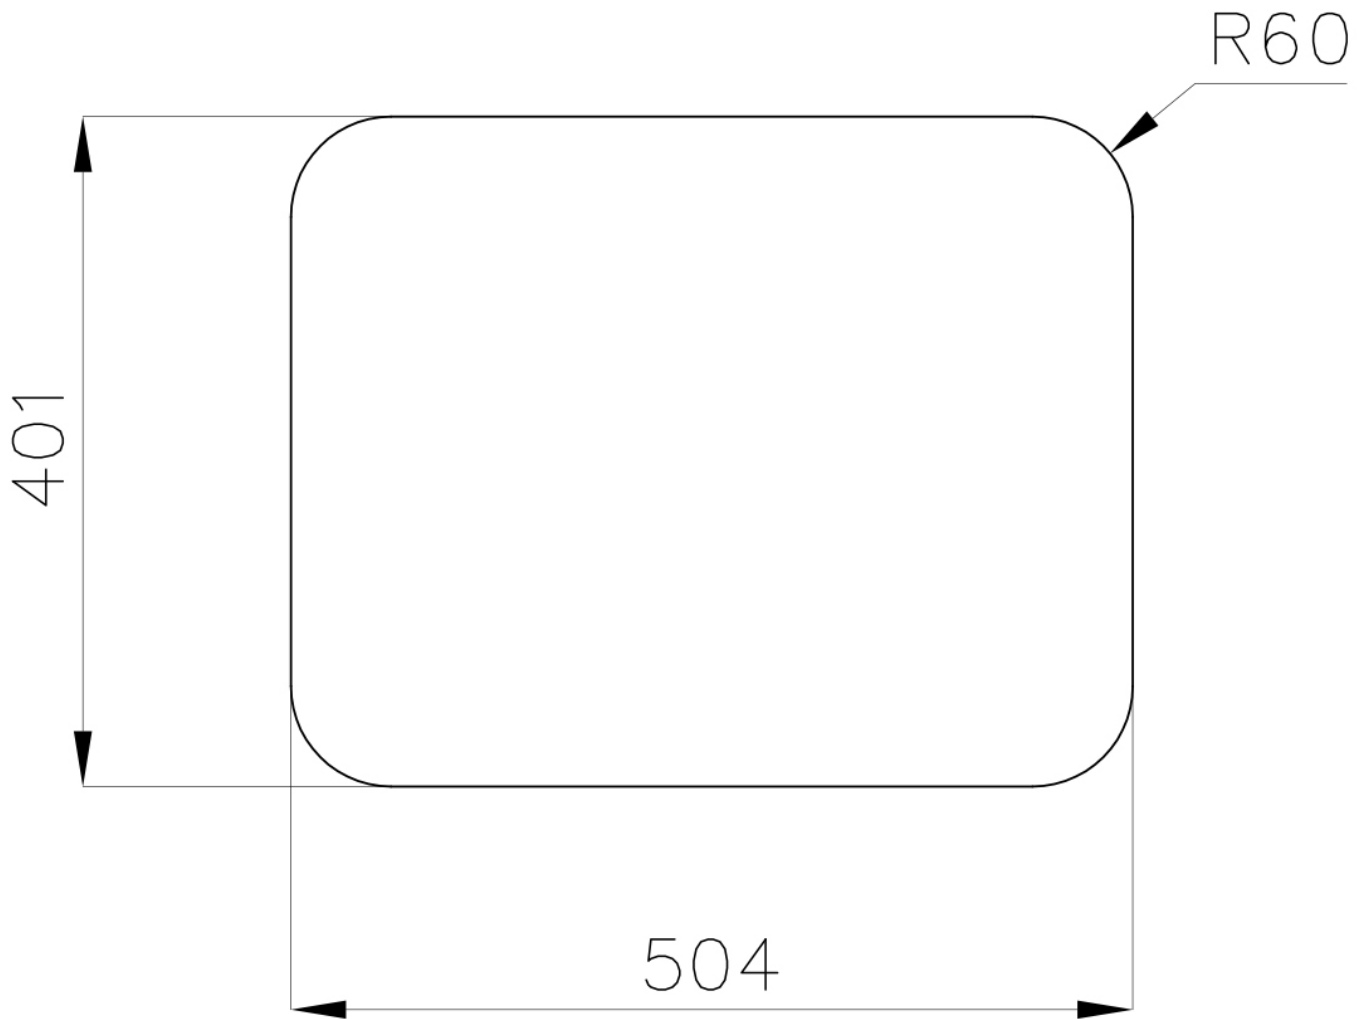

### 细节

质地	拉丝 Foster
边型和安装方式	台下
材料	AISI 304 不锈钢
底座	60 cm
尺寸	539x436 mm
标准配件	固定钩, 垫圈, 下水器, 溢水口和虹吸管, 纸板盒包装
龙头孔	无定位孔
安装孔	<a href="#">View technical data sheet</a>
下水器	否

宽 54 cm

---

盆内尺寸 503x400mm

---

单槽/双槽 单槽

---

下水组件 3,5" 下水器

---

## 特点

**3.5" 下水器提篮** Foster®水槽均配备了3.5"下水器，有可防止固体颗粒流入下水器的实用篮式塞。3.5"下水器允许使用Foster®碎渣机，可与所有型号兼容。

---

**深盆** 得益于先进的生产技术，该洗碗盆的重要深度超过20厘米，可以在所有洗涤操作中提供极大的灵活性和实用性。

---

Cut out size  
Dimensioni per foratura top