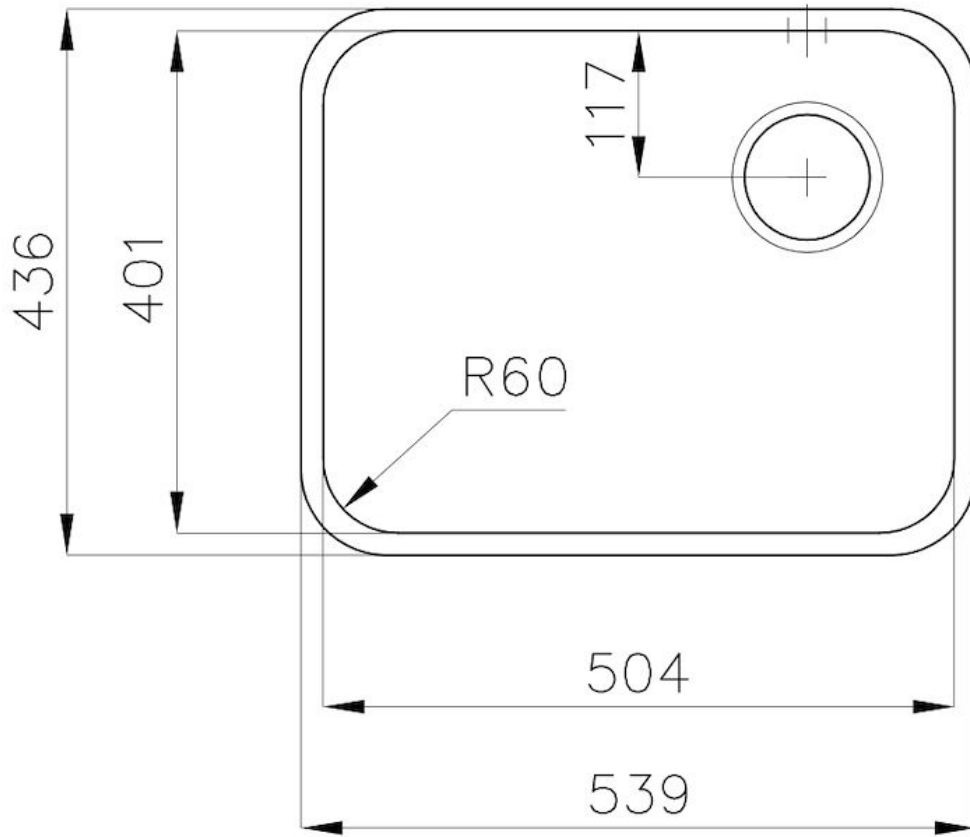

### 细节

质地	拉丝 Foster
边型和安装方式	台下
材料	AISI 304 不锈钢
底座	60 cm
尺寸	539x436 mm
标准配件	固定钩, 垫圈, 下水器, 溢水口和虹吸管, 纸板盒包装
龙头孔	无定位孔
安装孔	<a href="#">View technical data sheet</a>
下水器	否

宽 54 cm

---

盆内尺寸 503x400mm

---

单槽/双槽 单槽

---

下水组件 3,5" 下水器

---

## 特点

**3.5" 下水器提篮** Foster®水槽均配备了3.5"下水器，有可防止固体颗粒流入下水器的实用篮式塞。3.5"下水器允许使用Foster®碎渣机，可与所有型号兼容。

---

**深盆** 得益于先进的生产技术，该洗碗盆的重要深度超过20厘米，可以在所有洗涤操作中提供极大的灵活性和实用性。

---

Cut out size  
Dimensioni per foratura top